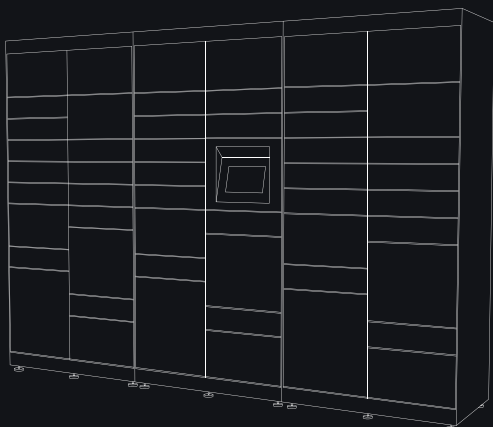

SET 352

O conjunto SET-352 é composto por uma unidade do MODELO-1 e duas unidades do MODELO-2, totalizando 52 boxes dos tamanhos P, M, G e GG.

Especificações:

1 x MODELO-1
2 x MODELO-2
Dimensional (L x A x P):
2760 mm x 1950 mm x 580 mm
Total - 52 unidades
32 Boxes tipo P
14 Boxes tipo M
03 Boxes tipo G
03 Boxes tipo GG